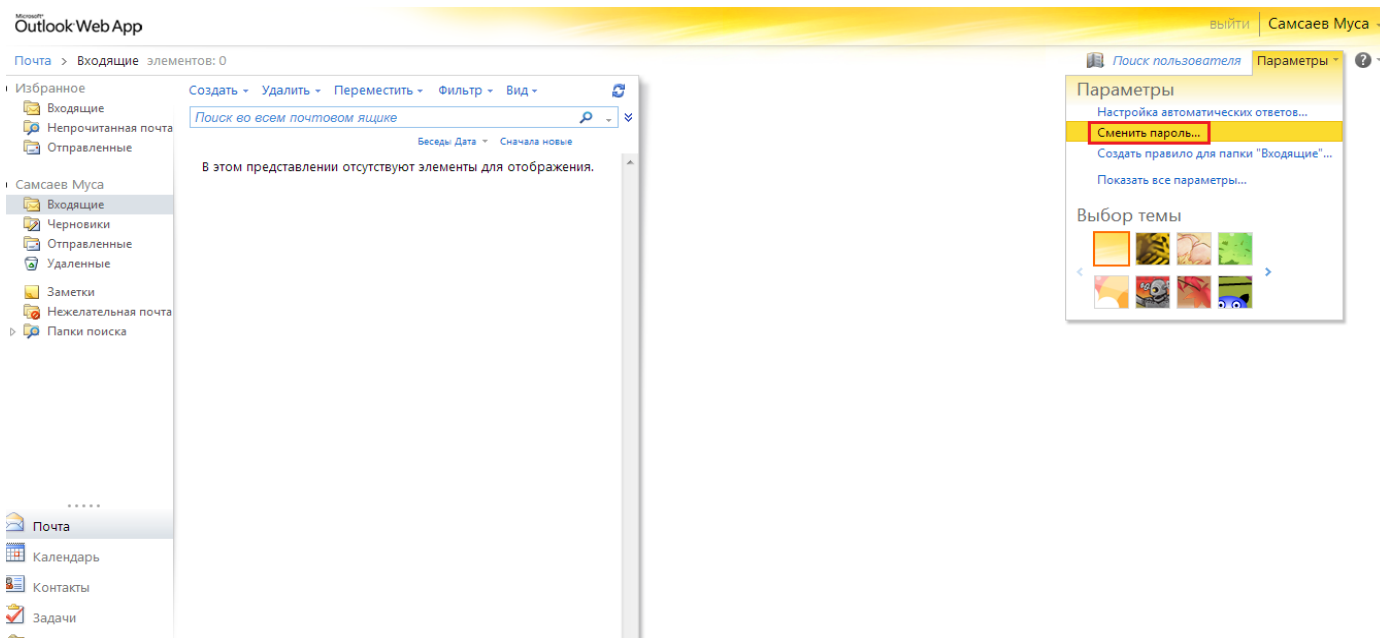

Об изменении пароля (используйте в пароле буквы, цифры и другие символы)
На данном рисунке показано как изменить пароль учетной записи пользователя